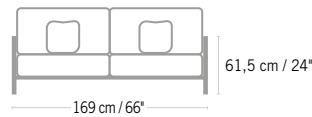

CANAPÉ SKAAL 2 PLACES 3899 €

Ref. **CA04070** + **C006165**

STRUCTURE POUR CANAPÉ x 2/3
STRUCTURE FOR 2 SEATS SOFA

2200 €

+ éco participation 4,46 € TTC

Duratek®**
Duratek®**
CA04070

Colisage : 1pc/1box
Poids : 39 kg
Vol. : 1,15 m³