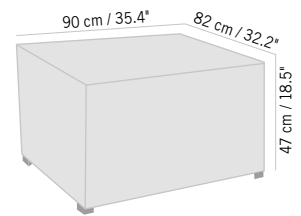

HOUSSE DE PROTECTION FAUTEUIL
PROTECTION COVER ARMCHAIR

HP03535

179 €

+ éco participation 0,12 € TTC