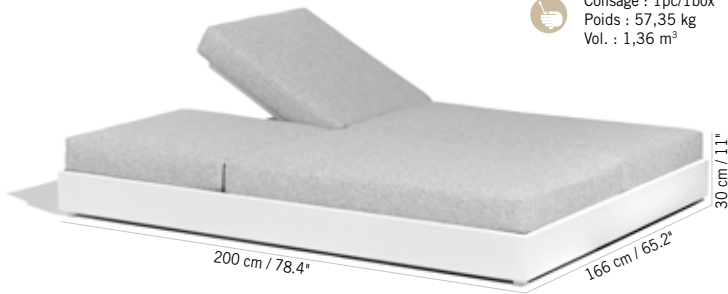

LIT DE JARDIN RANCHO DOUBLE
RANCHO DOUBLE LOUNGER

3989 €
+ éco participation 4,40 € TTC

Aluminium blanc,
Ateja copacobana
gris chiné
White aluminum,
white grey Ateja
copacobana
TR02201

Colisage : 1pc/1box
Poids : 57,35 kg
Vol. : 1,36 m³