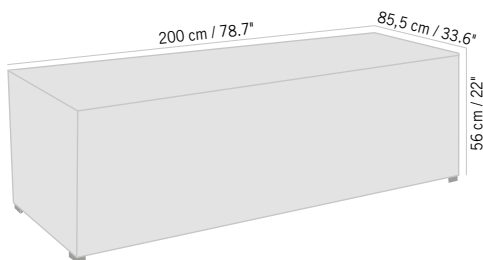

Collection Tekura

HOUSSE DE PROTECTION x 3/4
PROTECTION COVER

HP03520

329 €

+ éco participation 0,12 € TTC