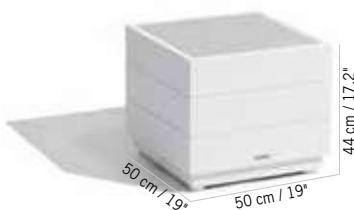

TABLE BASSE RANCHO CÉRAMIQUE (S)
RANCHO CERAMIC LOW TABLE
(SMALL SIZE)

719 €
+ éco participation 1,20 € TTC

Aluminium blanc,
céramique belgium
gris clair
White aluminum,
belgium light grey
ceramic
TA02053

Colisage : 1pc/1box
Poids : 17,2 kg
Vol. : 0,228 m³