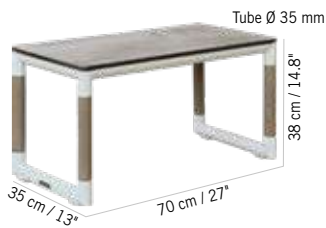

TABLE BASSE BASTINGAGE HPL (S)
BASTINGAGE HPL LOW TABLE (SMALL SIZE)

419 €

+ éco participation 0,82 € TTC

Aluminium blanc, Duratek®, HPL béton ciré
White aluminum frame, Duratek®, white wash concrete HPL top
TA06104

Aluminium gris espace, Duratek®, HPL béton ciré
Space grey aluminum frame, Duratek®, white wash concrete HPL top
TA06105

Colisage : 1pc/1box
Poids : 7,5 kg
Vol. : 0,06 m³