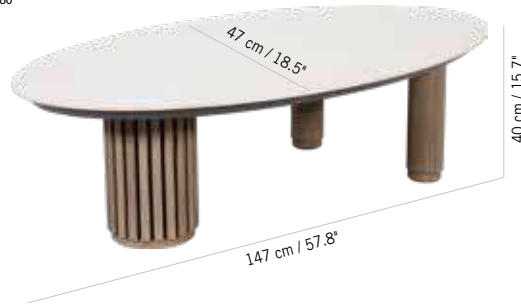

TABLE BASSE OVALE CHESTER
CHESTER OVAL LOW TABLE

1659 €
+ éco participation 2,80 € TTC

new//

Duratek®,
Céramique pierre
naturelle
Duratek®,
Silkstone white
TA05501

Colisage : 1pc/2boxes
Poids : 33,25 kg
Vol. : 0,195 m³