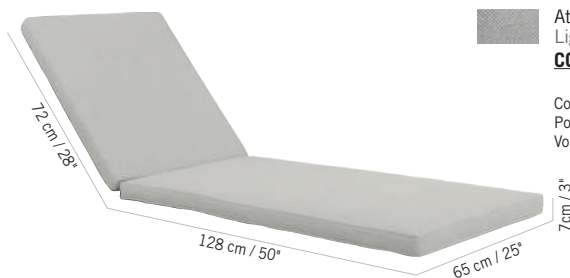

COUSSIN POUR BAIN DE SOLEIL
ATEJA CUSHION FOR SUNLOUNGER

549 €

+ éco participation 0,05^{€TTC}

Ateja gris clair
Light grey Ateja
C006162

Colisage : 1pc/1box
Poids : 4 kg
Vol. : 0,17 m³