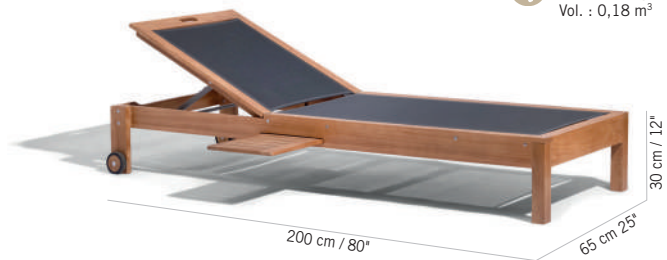

**BAIN DE SOLEIL YOLO EMPILABLE
AVEC ACCOUDOIRS
ROUES ARRIÈRES, SYSTÈME
DE RÉGLAGE ULTRA RAPIDE**
YOLO STACKABLE CHAISE EASY
ADJUSTING BACK SEAT SYSTEM,
BACKWHEELS

959 €
+ éco participation 1,20[€] TTC

Aluminium gris espace,
Batyline ardoise
Space grey aluminum,
slate grey Batyline
TR01011

Aluminium muscade,
Batyline lin
Muscade aluminum,
linen Batyline
TR01013

Colisage : 1pc/1box
Poids : 13,4 kg
Vol. : 0,29 m³

**BAIN DE SOLEIL VALTECK EMPILABLE
STRUCTURE ET LATTES EN TECK**
VALTECK STACKABLE LOUNGER

959 €
+ éco participation 1,50[€] TTC

Teck
Teak
TRV9000

Colisage : 1pc/1box
Poids : 25 kg
Vol. : 0,18 m³

**BAIN DE SOLEIL YOLO EMPILABLE
AVEC ACCOUDOIRS, ROUES ARRIÈRES,
SYSTÈME DE RÉGLAGE ULTRA RAPIDE**
YOLO STACKABLE CHAISE, EASY ADJUSTING
BACK SEAT SYSTEM, BACKWHEELS

999 €
+ éco participation 1,20[€] TTC

Aluminium gris espace,
Batyline Eden blanc
chiné
Space grey aluminum,
white grey
Eden Batyline
TR01026

Colisage : 1pc/1box
Poids : 13,4 kg
Vol. : 0,29 m³

**BAIN DE SOLEIL VALTECK EMPILABLE,
ROUES ARRIÈRES, TABLETTE ESCAMOTABLE**
VALTECK STACKING LOUNGER, BACKWHEEL,
REMOVABLE SIDE SHELF

989 €
+ éco participation 1,70[€] TTC

Teck, toile ardoise
Teak, slate grey canvas
TRV9005A

Teck, toile taupe
Teak, taupe canvas
TRV9006A

Colisage : 1pc/1box
Poids : 19 kg
Vol. : 0,18 m³

TABLE BASSE YOLO HPL
YOLO HPL COFFEE TABLE

319 €
+ éco participation 0,81[€] TTC

Aluminium gris espace,
HPL ceramique grise
Space grey aluminum,
ceramic HPL
TA01092

Aluminium gris espace,
HPL béton ciré
Space grey aluminum,
white polish concrete
HPL
TA01097

Aluminium blanc,
HPL béton ciré
White aluminum, white
polish concrete HPL
TA01098

Colisage : 2pcs/1box
Poids : 5,5 kg
Vol. : 0,08 m³

COUSSIN SPUNPOLY
SPUNPOLY CUSHION

489 €
+ éco participation 0,06[€] TTC

Spunpoly taupe
Taupe spunpoly
CST9001