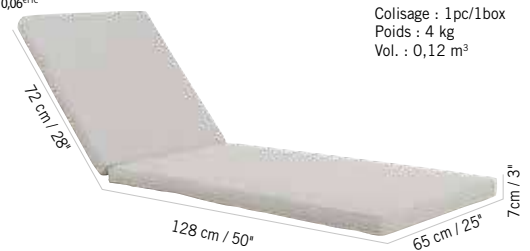

Teck
Teak
TR05032*

Colisage : 1pc/1box
Poids : 5 kg
Vol. : 0,03 m³

COUSSIN VALTECK
VALTECK CUSHION

549 €
+ éco participation 0,06^{€TTC}

Ateja gris clair
Light grey Ateja
C006162*

Colisage : 1pc/1box
Poids : 4 kg
Vol. : 0,12 m³