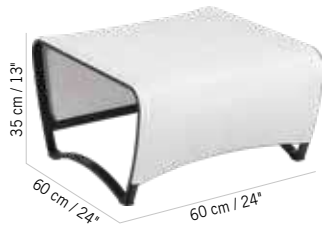

REPOSE PIEDS JET STREAM
JET STREAM LEGREST

429 €

+ éco participation 0,40^{€TTC}

Aluminium Gris espace, Batyline Eden blanc chiné
Space grey aluminum, white grey Eden Batyline
JSRP047

Colisage : 1pc/1box
Poids : 4 kg
Vol. : 0,17 m³