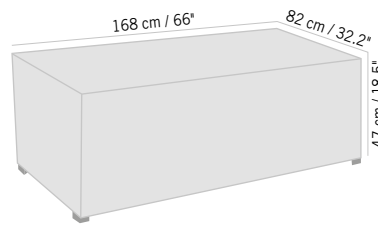

HOUSSE DE PROTECTION x 2/3
PROTECTION COVER

HP03531

239 €

+ éco participation 0,12 € TTC