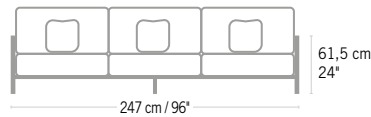

JEU DE COUSSINS

CUSHION SETS

2499 €

+ éco participation 0,06 € TTC

Sunbrella®
Lopi marble
Marble Sunbrella®
Lopi

Coussins déco
Deaue x3
Deco cushions
Deaue
C006167

Colisage : 1pc/1box
Poids : 19 kg
Vol. : 0,96 m³

HOUSSE DE PROTECTION

PROTECTION COVER

HP03530

329 €

+ éco participation 0,12 € TTC