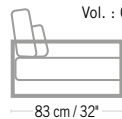

## FAUTEUIL SKAAL 2339 €

Ref. **FA04063** + **C006161**

**STRUCTURE FAUTEUIL CLUB**  
STRUCTURE FOR CLUB ARMCHAIR

**1470 €**

+ éco participation 3,36 € TTC

Duratek®\*\*  
Duratek®\*\*  
**FA04063**

Colisage : 1pc/1box  
Poids : 24 kg  
Vol. : 0,64 m<sup>3</sup>