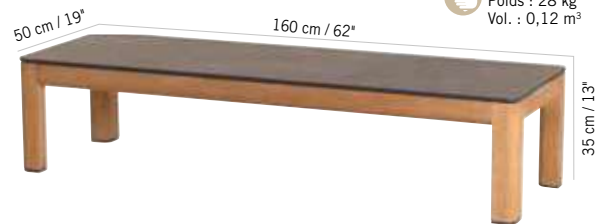

Teck, HPL ardoise
Teak, slate grey HPL
TA03304*

Colisage : 1pc/1box
Poids : 28 kg
Vol. : 0,12 m³

TÊTIÈRE DE PLAGE RÉGLABLE
AJUSTABLE BEACH HEAD REST

149 €
+ éco participation 0,60^{€TTC}