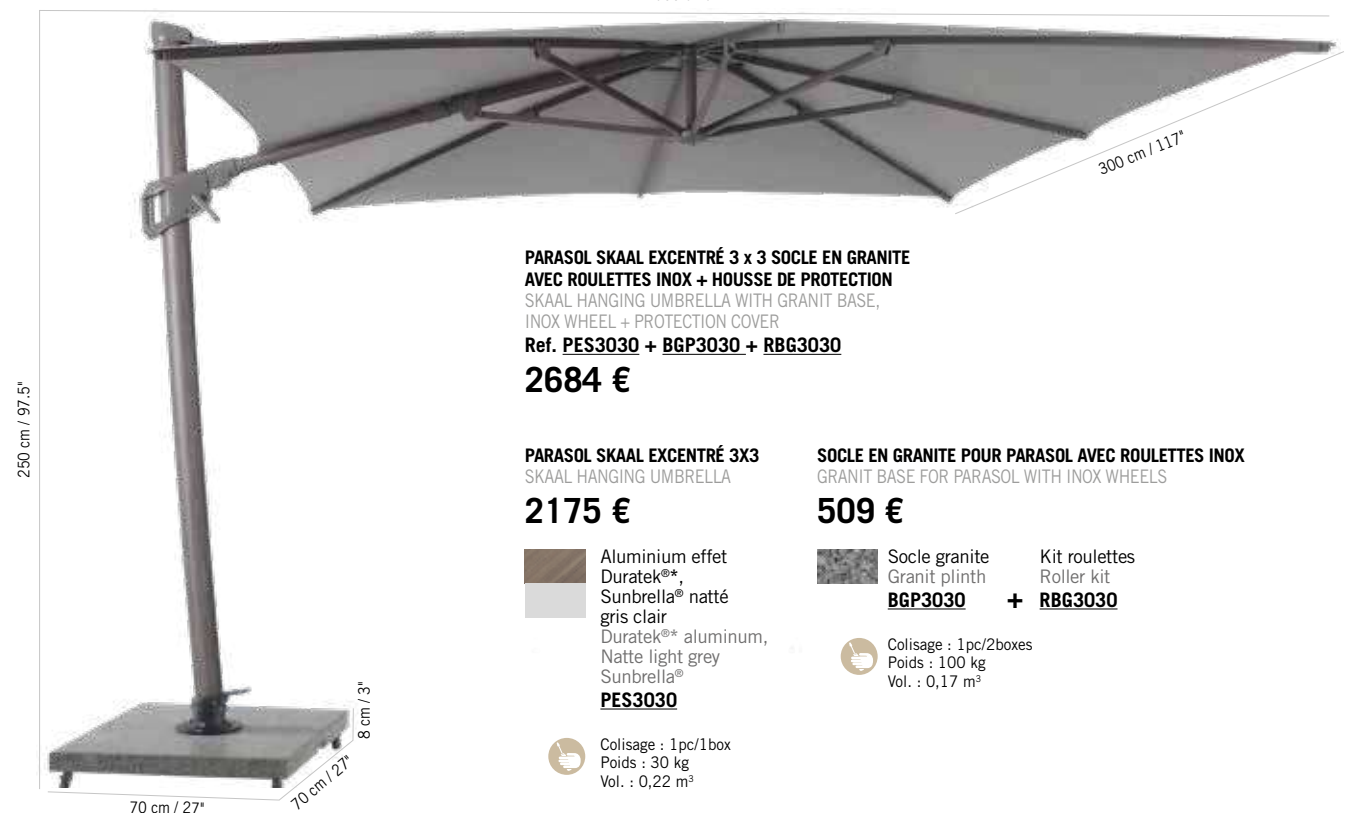

Colisage : 1pc/1box  
Poids : 57 kg  
Vol. : 0,99 m³

300 cm / 117"

**PARASOL SKAAL EXCENTRÉ 3 x 3 SOCLE EN GRANITE**  
AVEC ROULETTES INOX + HOUSSE DE PROTECTION  
SKAAL HANGING UMBRELLA WITH GRANIT BASE,  
INOX WHEEL + PROTECTION COVER