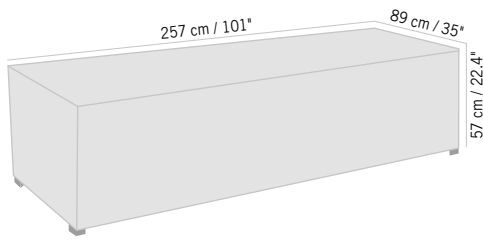

HOUSES DE PROTECTION POUR FAUTEUIL ET CANAPÉ

PROTECTION COVERS ARMCHAIR AND SOFA

Collections Rancho

HOUSSE DE PROTECTION x 3/4
PROTECTION COVER

HP03550

329 €

+ éco participation 0,12 € TTC