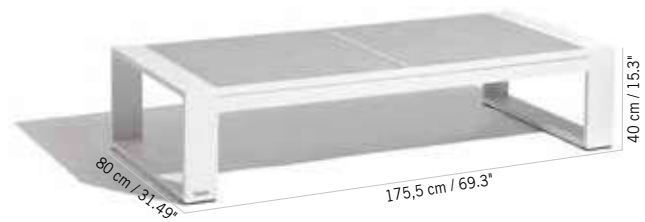

CÉRAMIQUE 75X75 CM RENFORCÉE PAR FIBRAGE POLYESTER ÉPAISSEUR 0,6 CM
CERAMIC 29,5"X29,5" POLYESTER FIBER REINFORCEMENT THICKNESS 0,023"

259 €

Céramique béton ciré
Ceramic white polished concrete

CER6024

Colisage : 1pc/1box
Poids : 8,23 kg
Vol. : 0,08 m³

CÉRAMIQUE 75X75 CM RENFORCÉE PAR FIBRAGE POLYESTER ÉPAISSEUR 0,6 CM
CERAMIC 29,5"X29,5" POLYESTER FIBER REINFORCEMENT THICKNESS 0,023"

518 €
259 € x 2

Céramique béton ciré
Ceramic white polished concrete

CER6024

x2 À commander par 2 unités

Colisage : 1pc/1box
Poids : 8,23 kg
Vol. : 0,08 m³

* Teck à la finition Duratek®. Duratek® finish Teak.