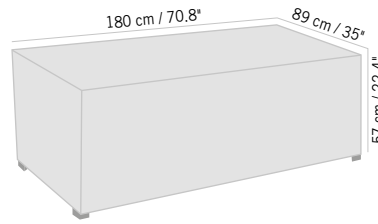

HOUSSE DE PROTECTION x 2/3
PROTECTION COVER

HP03551

269 €

+ éco participation 0,12 € TTC