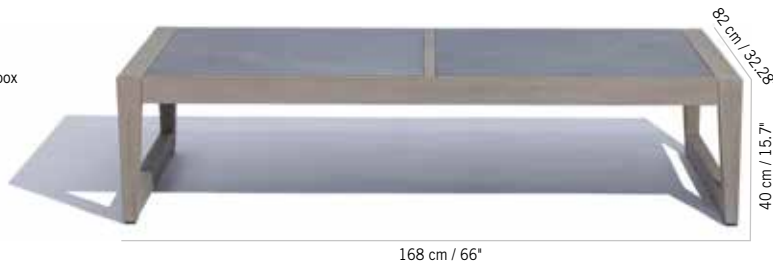

## TABLE BASSE SKAAL CÉRAMIQUE À PARTIR DE 1817 €

STRUCTURE SKAAL POUR TABLE BASSE  
STRUCTURE FOR SKAAL COFFEE TABLE

**1399 €**

+ éco participation 1,75 € TTC

Duratek®\*  
Duratek®\*  
**TA04052**

Colisage : 1pc/1box  
Poids : 23,5 kg  
Vol. : 0,26 m³