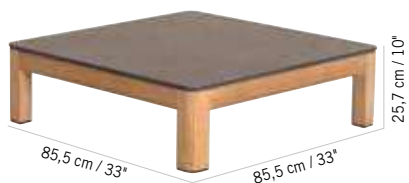

BASE TEKURA POUF OU TABLE BASSE HPL
TEKURA HPL OTTOMAN BASE OR LOW TABLE

759 €

+ éco participation 2,20[€]TC

Teck, HPL ardoise
Teak, slate grey HPL
P003302*

Colisage : 1pc/1box
Poids : 22 kg
Vol. : 0,12 m³