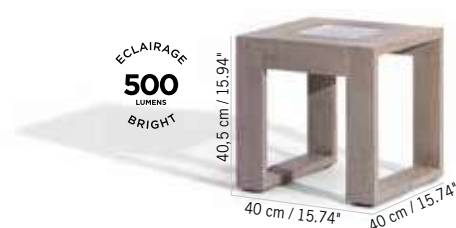

TABLE BASSE RANCHO LUMINEUSE
SOLAIRE ET RECHARGEABLE
RANCHO LOW TABLE SOLAR
AND RECHARGEABLE LIGHTING

529 €
+ éco participation 2,80 € TTC

Duratek®*,
plaque en verre
dépoli acrylique
Duratek®*,
acrylic plate frosted
glass
TAL2000

Colisage : 1pc/1box
Poids : 6 kg
Vol. : 0,133 m³