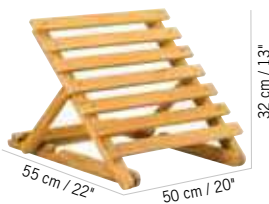

 Colisage : 1pc/1box  
Poids : 28 kg  
Vol. : 0,12 m<sup>3</sup>

**TÊTIÈRE DE PLAGE RÉGLABLE**  
AJUSTABLE BEACH HEAD REST

**149 €**  
+ éco participation 0,60<sup>€TTC</sup>

 Teck  
Teak  
**TR05032\***