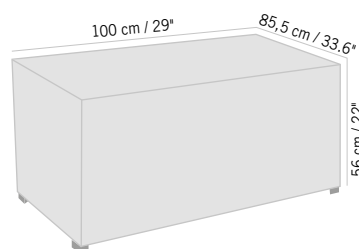

HOUSSE DE PROTECTION x 2/3
PROTECTION COVER

HP03521

179 €

+ éco participation 0,12 € TTC