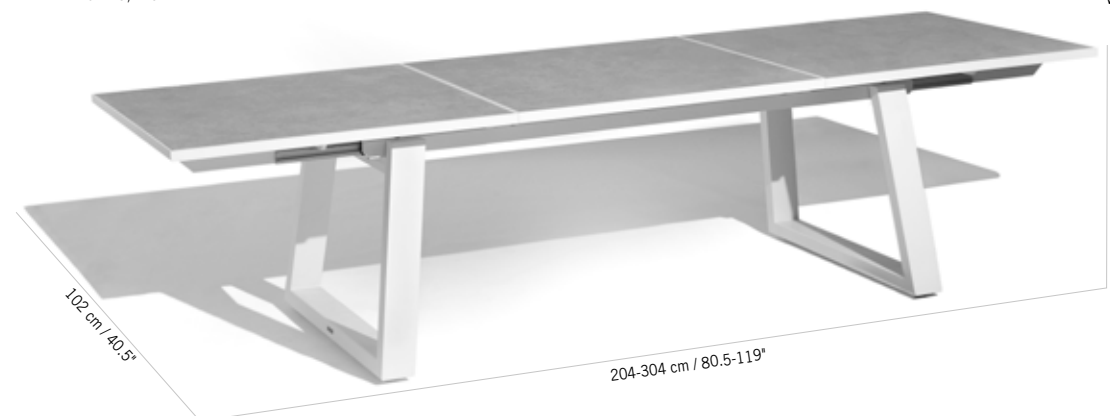

TABLE EXTENSIBLE RANCHO CÉRAMIQUE 3238 €

STRUCTURE POUR TABLE EXTENSIBLE RANCHO PAR SYSTEME DE LEVIER x 10/12
STRUCTURE FOR EXTENDABLE TABLE RANCHO WITH LEVER SYSTEM

2349 €

+ éco participation 8,50 € TTC

Aluminium blanc,
White aluminum
TA02102

Colisage : 1pc/1box
Poids : 35 kg
Vol. : 0,720 m³

LOT DE 3 CÉRAMIQUES 100X100 CM RENFORCÉES PAR FIBRAGE POLYESTER ÉPAISSEUR 0,6 CM

LOT OF 3 CERAMICS 39,33"X 39,33"
POLYESTER FIBER REINFORCEMENT THICKNESS 0,023"

889 €

Céramique béton ciré
Ceramic white polished concrete
CER6022

Colisage : 3pcs/1box
Poids : 54,63 kg
Vol. : 0,08 m³

MANGE DEBOUT RANCHO CÉRAMIQUE À PARTIR DE 1407 €

STRUCTURE RANCHO POUR MANGE DEBOUT x 6
PIEDS DOUBLE

STRUCTURE FOR HIGH DINING
DOUBLE FEET , FIXED TOP, RANCHO

889 €

+ éco participation 1,75 € TTC

Aluminium gris espace,
Space grey aluminum
FAPR2300

Aluminium blanc
White aluminum
FAPR2301

Colisage : 1pc/1box
Poids : 15,5 kg
Vol. : 0,178 m³