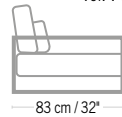

CANAPÉ SKAAL 2 PLACES 3899 €

Ref. **CA04070** + **C006165**

STRUCTURE POUR CANAPÉ x 2/3
STRUCTURE FOR 2 SEATS SOFA

2200 €

+ éco participation 4,46 € TTC

Duratek®**
Duratek®**
CA04070

Colisage : 1pc/1box
Poids : 39 kg
Vol. : 1,15 m³