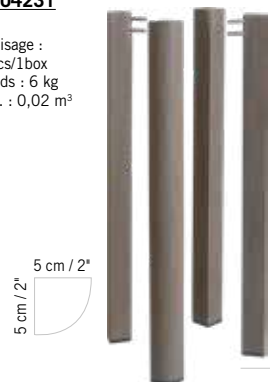

285 €

+ éco participation 0,48 € TTC

Duratek®,
Duratek®,
PT04231

Colisage :
4pcs/1box
Poids : 6 kg
Vol. : 0,02 m³

JEU DE 4 PIEDS POUR TABLE BASSE
SET OF 4 FEET FOR LOW TABLE