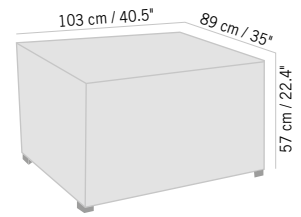

HOUSSE DE PROTECTION FAUTEUIL
PROTECTION COVER ARMCHAIR

HP03552

229 €

+ éco participation 0,12 € TTC