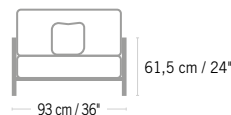

## FAUTEUIL SKAAL 2339 €

Ref. **FA04063** + **C006161**

**STRUCTURE FAUTEUIL CLUB**  
STRUCTURE FOR CLUB ARMCHAIR

**1470 €**

+ éco participation 3,36 € TTC

Duratek®\*\*  
Duratek®\*\*  
**FA04063**

Colisage : 1pc/1box  
Poids : 24 kg  
Vol. : 0,64 m<sup>3</sup>