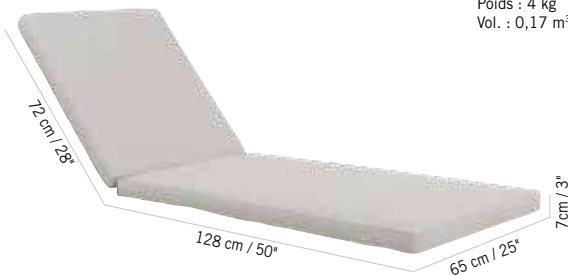

COUSSIN POUR BAIN DE SOLEIL
CUSHION FOR SUNLOUNGER

489 €

+ éco participation 0,05 € TTC

Ateja gris clair
Light grey Ateja
C006162

Colisage : 1pc/1box
Poids : 4 kg
Vol. : 0,17 m³