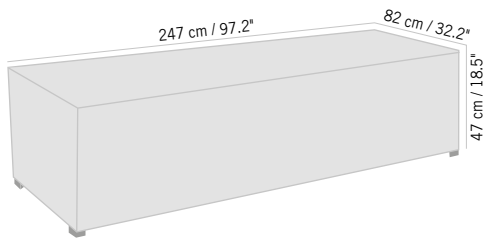

Collections Copenhague / Skaal / Bastingage

HOUSSE DE PROTECTION x 3/4
PROTECTION COVER

HP03530

329 €

+ éco participation 0,12 € TTC