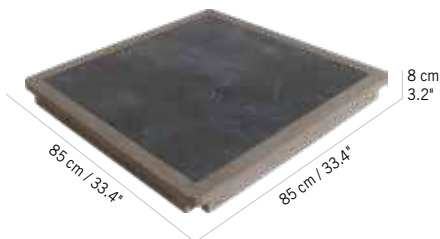

639 €

+ éco participation 1,15 € TTC

Duratek®,
HPL ardoise
Duratek®,
slate HPL
PL04232

Colisage : 1pc/1box
Poids : 14 kg
Vol. : 0,09 m³

JEU DE 4 PIEDS POUR TABLE
SET OF 4 FEET FOR TABLE