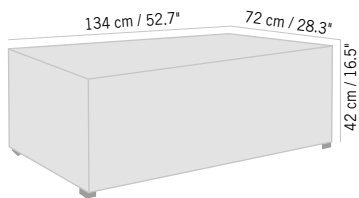

Collection Skaal (small)

HOUSSE DE PROTECTION x 2/3
PROTECTION COVER

HP03532

229 €

+ éco participation 0,12 € TTC