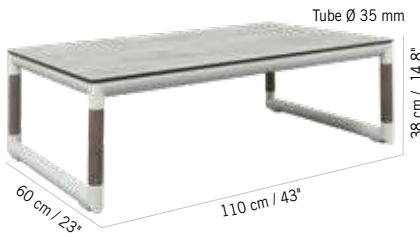

TABLE BASSE BASTINGAGE HPL (XL)
BASTINGAGE HPL LOW TABLE (XL SIZE)

669 €

+ éco participation 1,80 € TTC

Aluminium blanc, Duratek®, HPL béton ciré
White aluminum frame, Duratek®, white wash concrete HPL top
TA06125

Aluminium gris espace, Duratek®, HPL béton ciré
Space grey aluminum frame, Duratek®, white wash concrete HPL top
TA06126

Colisage : 1pc/1box
Poids : 15 kg
Vol. : 0,15 m³