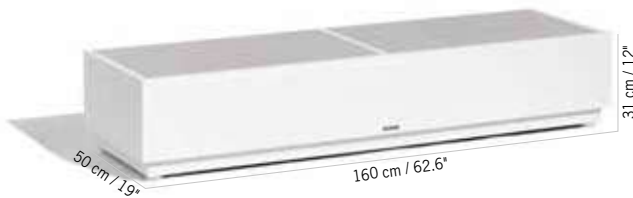

TABLE BASSE RANCHO CÉRAMIQUE (XL)
RANCHO CERAMIC LOW TABLE
(LARGE SIZE)

1339 €
+ éco participation 1,20 € TTC

Aluminium blanc,
céramique belgium
gris clair
White aluminum,
belgium light grey
ceramic
TA02051

Colisage : 1pc/1box
Poids : 33,45 kg
Vol. : 0,398 m³