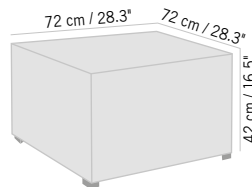

HOUSSE DE PROTECTION FAUTEUIL
PROTECTION COVER ARMCHAIR

HP03536

139 €

+ éco participation 0,12 € TTC