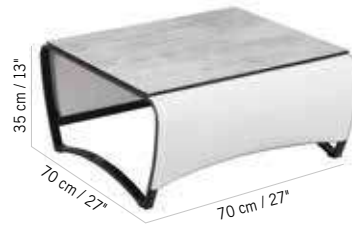

TABLE BASSE JET STREAM HPL
JET STREAM HPL LOW TABLE

619 €

+ éco participation 1,80^{€TTC}

Aluminium gris espace, Batyline Eden blanc chiné,
plateau plein HPL béton ciré
Space grey aluminum, white grey Eden Batyline and white polish concrete HPL top
JSTA054

Colisage : 1pc/1box
Poids : 10 kg
Vol. : 0,21 m³