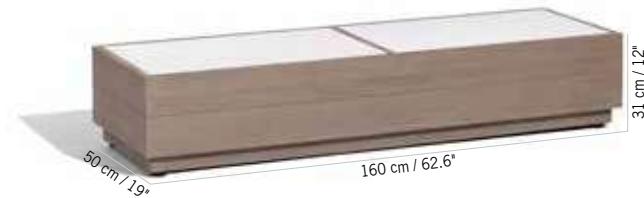

Colisage : 1pc/1box  
Poids : 31,25 kg  
Vol. : 0,737 m<sup>3</sup>

**TABLE BASSE RANCHO CÉRAMIQUE (XL)**  
RANCHO CERAMIC LOW TABLE  
(LARGE SIZE)

**1339 €**  
+ éco participation 1,20 € TTC

Aluminium blanc,  
céramique belgium  
gris clair  
White aluminum,  
belgium light grey  
ceramic  
**TA02051**

Colisage : 1pc/1box  
Poids : 33,45 kg  
Vol. : 0,398 m<sup>3</sup>

**TABLE BASSE RANCHO CÉRAMIQUE (XL)**  
RANCHO CERAMIC LOW TABLE  
(LARGE SIZE)

**1779 €**  
+ éco participation 1,20 € TTC

Duratek®\*,  
céramique ciment  
blanc  
Duratek®\*,  
white cement  
ceramic  
**TA02052**

Colisage : 1pc/1box  
Poids : 33,5 kg  
Vol. : 0,398 m<sup>3</sup>

**+ Duratek® : notre teck sans entretien / our maintenance-free teak**

**TABLE BASSE RANCHO CÉRAMIQUE (S)**  
RANCHO CERAMIC LOW TABLE  
(SMALL SIZE)